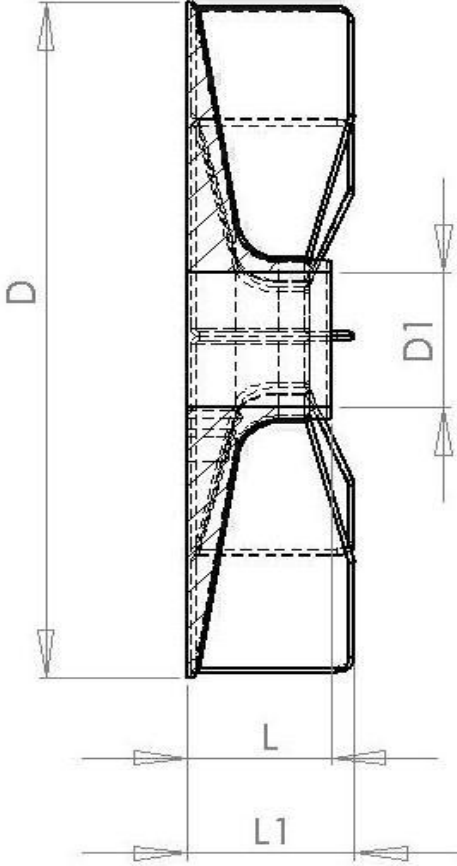

SEYHAN

ELEKTRİK

SAN. TİC. LTD. ŞTİ.

www.seyhanelektrik.com

HAMMADDE : POLYAMİDE 6
RENK : BEYAZ
SÜREKLİ ISIYA DİRENCİ : -40 °C / +100 °C
KISA SÜRELİ ISIYA DİRENCİ : +150 °C

KOD NO	D	D1	L	L1
mm	mm	mm	mm	mm
71	87	14	22,30	22,30
80	100	19	23,60	23,60
90	129,40	24	19	26,50
100	145	24	24	30
100	145	28	24,70	30
112	158,30	29	27,30	38
132 S	170	34	27,30	37,70
132 M	207	39	26,60	40
160	208	44	31,20	46,50