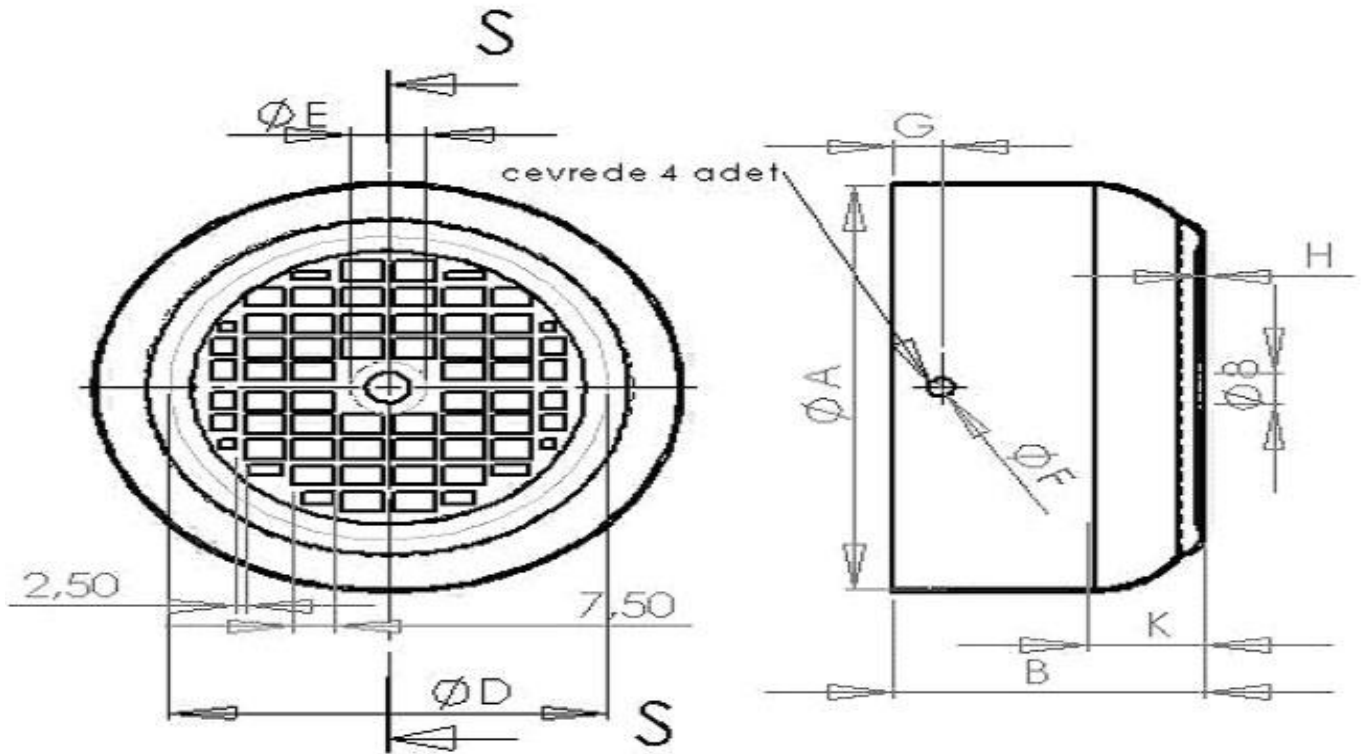

SEYHAN

ELEKTRİK

SAN. TİC. LTD. ŞTİ.

www.seyhanelektrik.com

PERVANE KAPAKLARI

	ÖLÇÜLER								Cm ²	UZUN	
	A	C	D	E	F	R	H	K		B	G
56	108,5	0,7	78	14	4,8	28	1,5	29	18,5	57,5	10
63	121	0,7	85	17	4,8	31	1,5	32	23,6	65	14
71	136	0,7	95	18	4,8	35	1,5	35,5	29,7	74,5	10
80	154	0,7	112	25	5,8	40	1,5	39,5	43	80	14
90	174	0,8	125	30	5,8	46,5	1,5	45	50	91	16
100	192	0,9	133	34	5,8	47,7	1,5	49,3	58,6	100	18
112	216	0,9	152	34	5,8	55	1,5	54	77,8	104	16
132	255	1	173	42	5,8	64	1,5	64	102	117	16
160	308	1	230	46,50	6,5	45	1,5	45		138	13
180	350	1	264	50	6,5	40	1,5	40		159	13