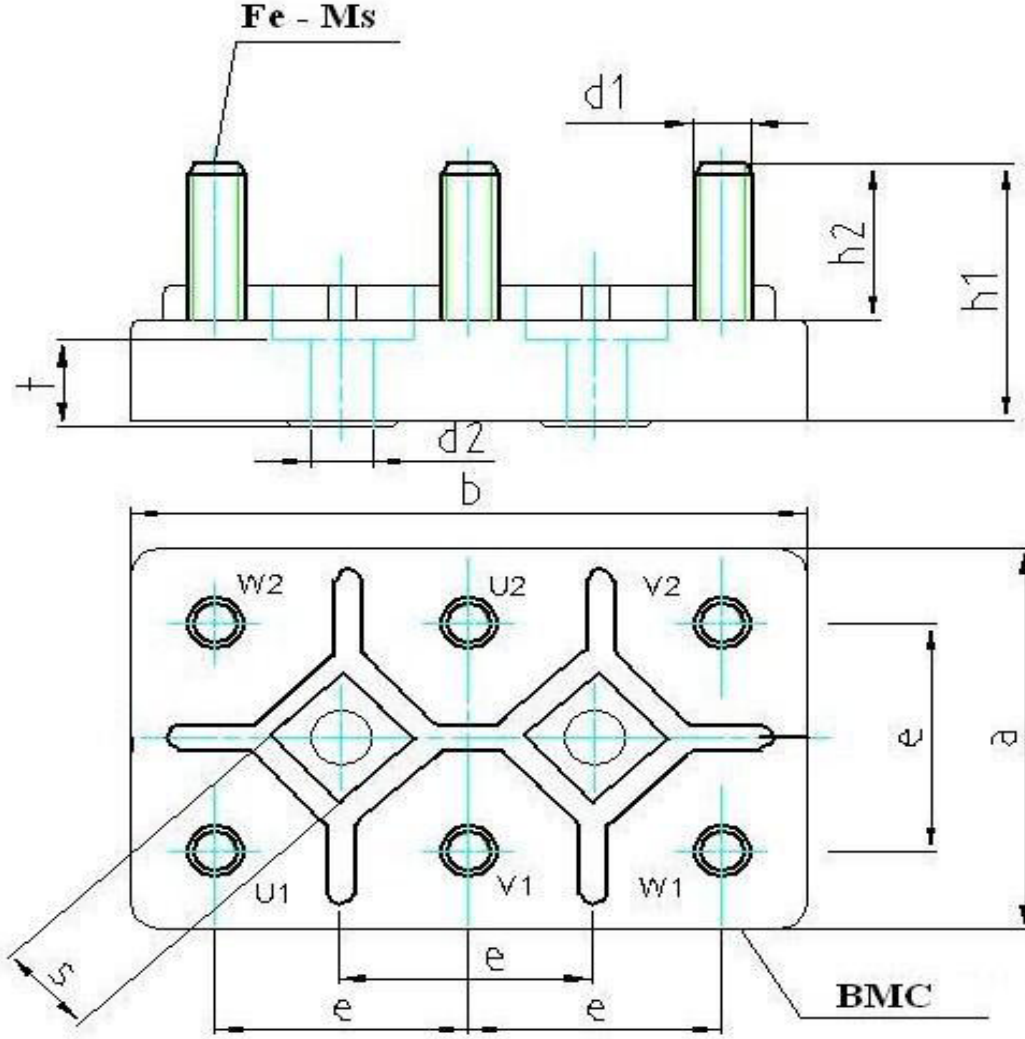

SEYHAN

ELEKTRİK

SAN. TİC. LTD. ŞTİ.

www.seyhanelektrik.com

TİP-ÖLÇÜ	a	b	e	d1	d2	h1	h2	s	t	İşaretleme	KW
1 No M4	29	44	16	M4	5,5	24	14	10	5	W2 U2 V2 U1 V1 W1	0,25-3
2 No M4	34	54	20	M4							1,5-7,5
2,5 No M5	40	64	23	M5							28
3 No M6	48	78	28	M6	6,5	34	21	11	6		11-22
4 No M8	60	96	35	M8	9	42	25	15	8		30-55
5 No M10	75	120	45	M10	11	53	31	18	10		45-90
6 No M12	95	150	55	M12	12	62	37	19	18		90-200
7 No M16	100	160	60	M16	14	88	60	20	19	200>	

NOT:

- 1) Klemenslerimiz DIN 46294 normu ölçülerindedir.
- 2) Dolgu malzemesi BMC'dir.
- 3) Prinç cıvata, somun, pul ve köprü ve Demir cıvata, somun, pul ve köprü olarak opsiyoneldir.