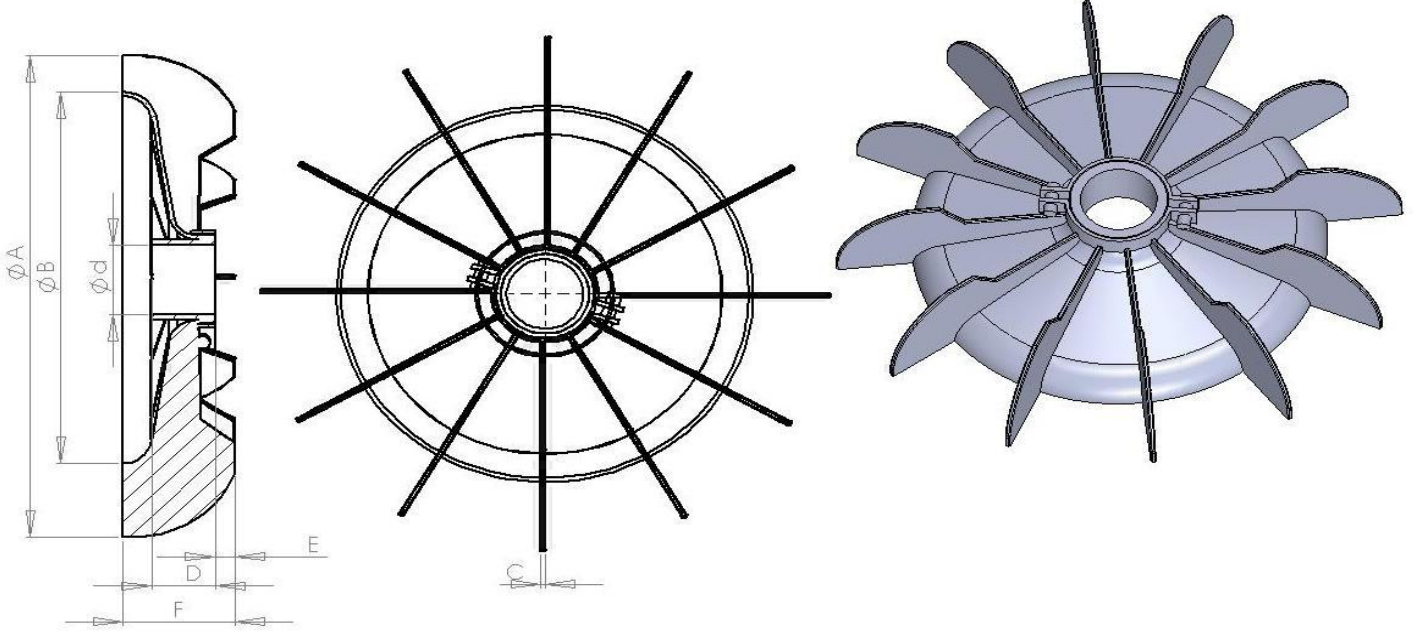

SEYHAN ELEKTRİK

SAN. TİC. LTD. ŞTİ.

www.seyhanelektrik.com

HAMMADDE

: POLYAMİDE 6

RENK

: BEYAZ

SÜREKLİ ISIYA DİRENCİ

: -40 °C / +100 °C

KISA SÜRELİ ISIYA DİRENCİ

: +150 °C

KOD NO	ØA	ØB	C Ø	d	D	E	F
	mm	mm	mm	mm	mm	mm	mm
56	95	65	2	9	16	/	15
56	95	65	2	11	16	/	15
63	110	90		10	15	2	22
63	110	90		12	15	2	22
63	110	90		14	15	2	22
71	129	106	2,3	13,5	16,5	/	24,5
71	129	106	2,3	14,5	16,5	/	24,5
80	145	117	2,3	18,5	19	1,5	30,5
90	154	118,5	3	24,5	21	1	32
100	177	136	3	27,5	21,5	/	35,5
112	200	153	3	30	24	/	39
132	242	190	3	40	29	1,5	49
160	290	215	4	44	35	13,5	53,5
180	335	254,5	2,5	48	51	13,5	59,5