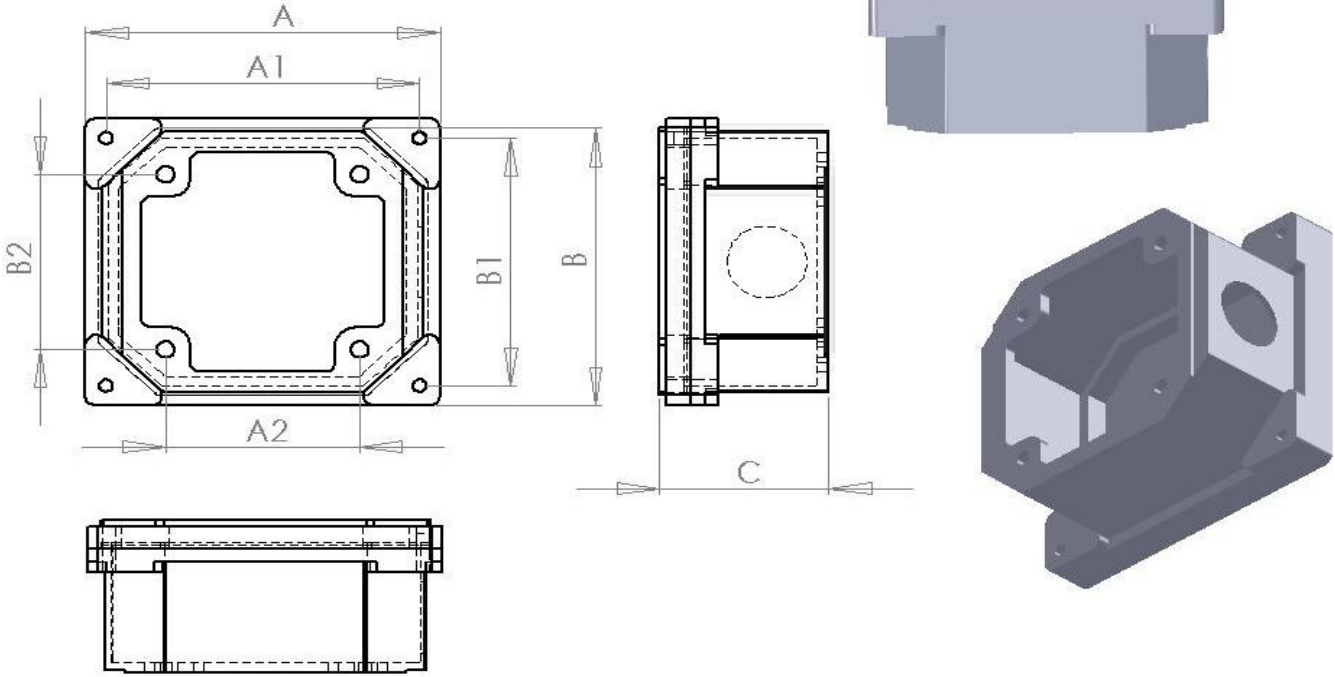

SEYHAN

ELEKTRİK

SAN. TİC. LTD. ŞTİ.

www.seyhanelektrik.com

HAMMADDE : POLYAMİDE 6
RENK : GRAY
SÜREKLİ ISIYA DİRENCİ : -40 °C / +100 °C
KISA SÜRELİ ISIYA DİRENCİ : +150 °C

KLEMENS KUTULARI

KOD NO	A	A1	A2	B	B1	B2	C
	mm	mm	mm	mm	mm	mm	mm
71 - 80 - 90	90	78	55	101	89	55	48,50
100 - 112	111	95	72	126	109	44,50	48,50
132	126	110	90	142	126,5	46	61,50
160	165	153,50	80	169	153	128,50	64,50