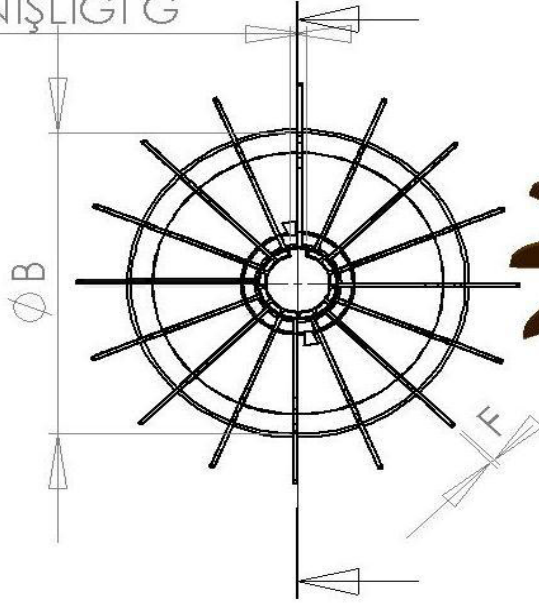

**SEYHAN**

**ELEKTRİK**

SAN. TİC. LTD. ŞTİ.

www.seyhanelektrik.com

KAMA GENİŞLİĞİ G

HAMMADDE

: POLYAMİDE 6

RENK

: KAHVERENGİ

SÜREKLİ ISIYA DİRENCİ

: -40 °C / +100 °C

KISA SÜRELİ ISIYA DİRENCİ

: +150 °C

KOD NO	ØA	ØB	ØC	ØD	D	E	F	G
	mm	mm	mm	mm	mm	mm	mm	mm
100	163,5	163,5	30	27	36	43	2,50	6
132	247,50	201	40	44	48	53,50	2,40	8
160	298	252,50	45	48,50	50,50	56	2,40	10
180	335	285,50	50	54	54,50	65	2,40	10
200 60 Mil	300	300	60	66	63	72	2,40	10,50
200 65 Mil	300	300	65	71	63	72	2,40	10,50