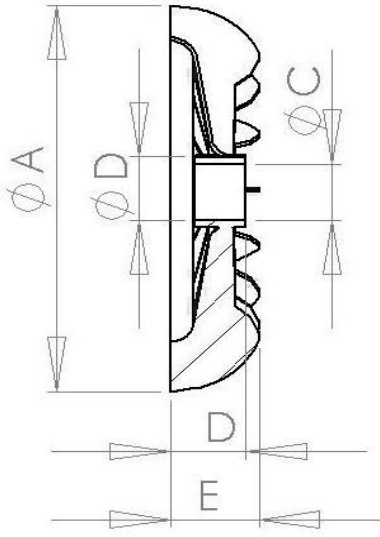

**SEYHAN**

**ELEKTRİK**

SAN. TİC. LTD. ŞTİ.

www.seyhanelektrik.com

KAMA GENİŞLİĞİ G

HAMMADDE

: POLYAMİDE 6

RENK

: KAHVERENGİ

SÜREKLİ ISIYA DİRENCİ

: -40 °C / +100 °C

KISA SÜRELİ ISIYA DİRENCİ

: +150 °C

KOD NO	ØA	ØB	ØC	ØD	D	E	F	G
	mm	mm	mm	mm	mm	mm	mm	mm
100	163,5	163,5	30	27	36	43	2,50	6
132	247,50	201	40	44	48	53,50	2,40	8
160	298	252,50	45	48,50	50,50	56	2,40	10
180	335	285,50	50	54	54,50	65	2,40	10
200 60 Mil	300	300	60	66	63	72	2,40	10,50
200 65 Mil	300	300	65	71	63	72	2,40	10,50