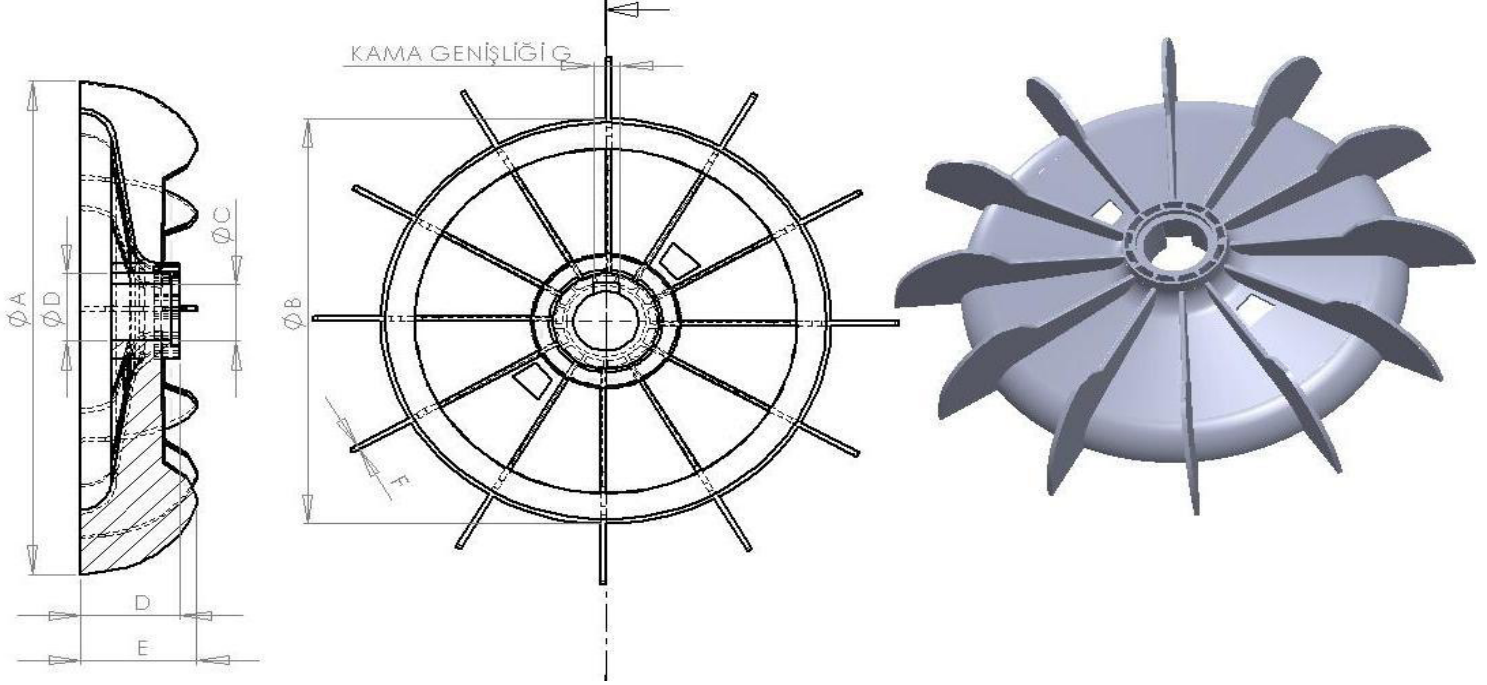

SEYHAN ELEKTRİK

SAN. TİC. LTD. ŞTİ.

www.seyhanelektrik.com

HAMMADDE : POLYAMİDE 6
RENK : SİYAH
SÜREKLİ ISIYA DİRENCİ : -40 °C / +100 °C
KISA SÜRELİ ISIYA DİRENCİ : +150 °C

NO	ØA	ØB	ØC	ØD	D	E	F	G
mm	mm	mm	mm	mm	mm	mm	mm	mm
71	128	97	14	14	24	28	2,45	----
80	143,50	115	20	20	28	31,50	1,75	----
90	163	134	19	19	35	42,50	1,40	----
100	184	152	25	31	38	47,50	1,40	8
112	202	168	25	30	42	52	1,75	10,50
132	235	176	40	46	44	48	2,40	10,50
160	299	244	45	52	51,50	58	2,40	13
180	335	285	44,50	41	54	60,50	2,40	11,75